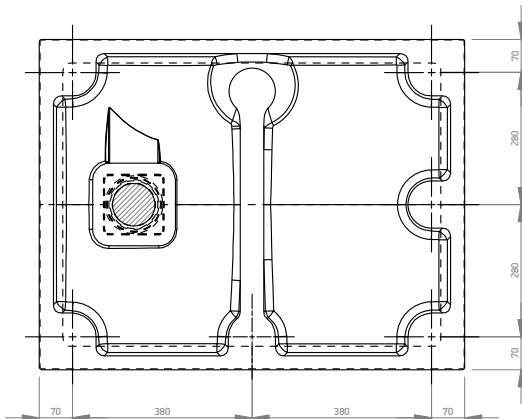

Bottom view

		Name:		
		<b>BASALTO - 70x90</b>		
Material:		Item NR.:		
		<b>80 8108 70 90 XX</b>		
Material:	Finish:	Visible height:	Weight:	Scale:
<b>MINERAL COMPOSITE</b>	<b>BASALTO - SLATE</b>	<b>3 cm</b>	<b>24 kg</b>	<b>1:16</b>